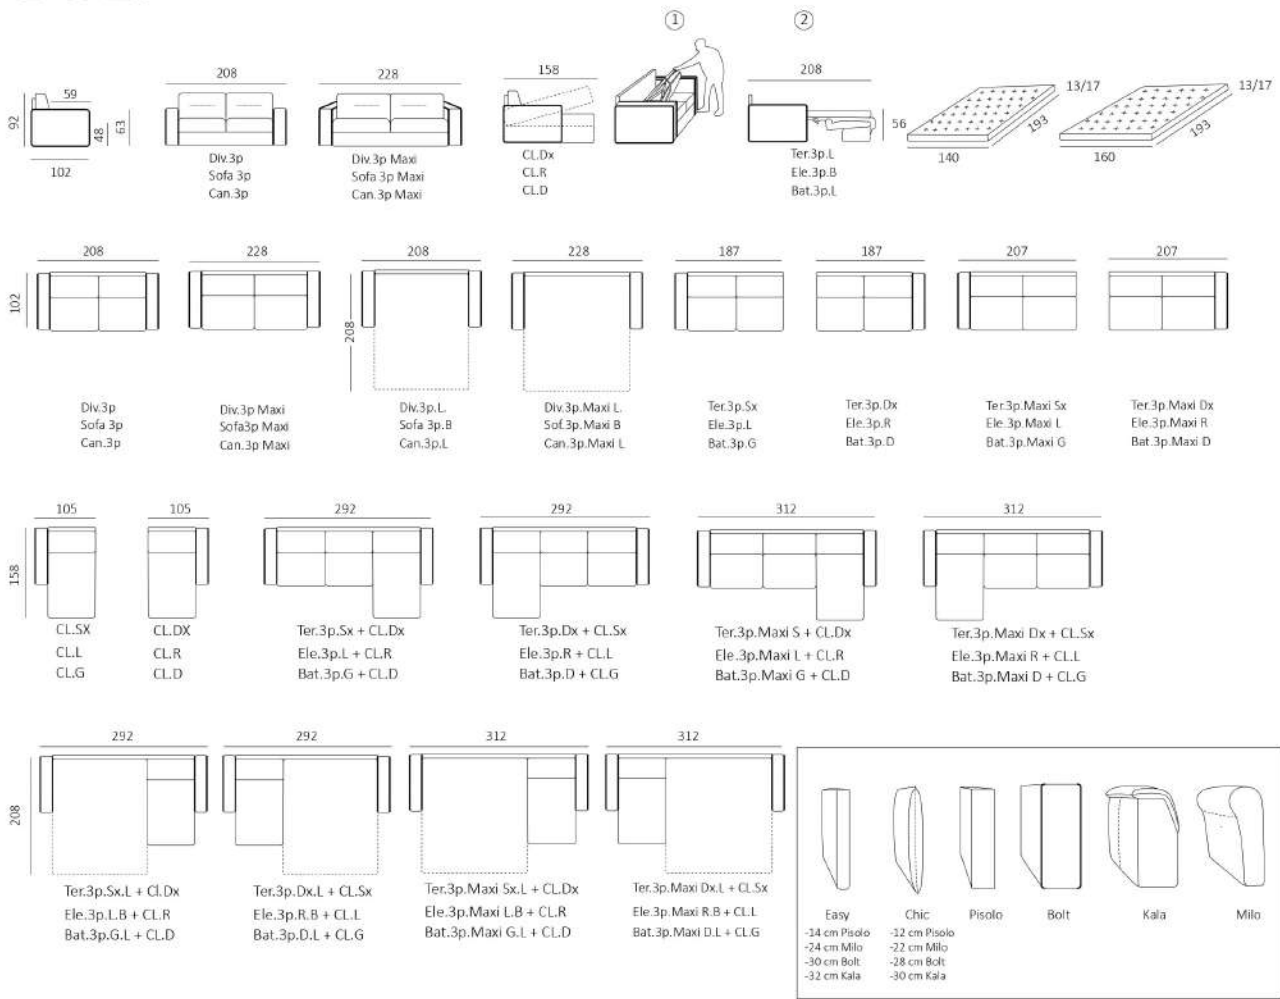

BOLT

Ogni modello della collezione SMART può essere personalizzato con qualsiasi bracciolo. Per calcolare le dimensioni è semplice e veloce. Per i braccioli EASY e CHIC consultare lo schema braccioli riportato in ciascuna scheda tecnica e sottrarre i valori dalle dimensioni di ciascun modello. Per gli altri braccioli fare riferimento direttamente alle misure di ciascun modello.
 Roller: l'opzione "Roller" con meccanismo a scomparsa permette il sollevamento del divano su ruote per spostamenti all'interno degli spazi domestici.

Each model of the SMART collection can be customized with any armrest. To calculate the size is quick and easy. For the EASY and CHIC armrests, consult the armrests diagram shown in each data sheet and subtract the values from the dimensions of each model. For the other armrests, refer directly to the sizes of each model.
 Roller: the "Roller" option with internal mechanism allows the sofa to be lifted on wheels for movement inside domestic spaces.

Chaque modèle de la collection SMART peut être personnalisé avec n'importe quel accoudoir. Pour calculer les dimensions est rapide et facile. Pour les accoudoirs EASY et CHIC, consulter le schéma des accoudoirs figurant dans chaque fiche technique et soustraire les valeurs des dimensions de chaque modèle. Pour les autres accoudoirs, reportez-vous directement aux dimensions de chaque modèle.
 Roller: l'option "Roller" avec mécanisme interne permet de soulever le canapé sur roues pour le déplacer à l'intérieur des espaces domestiques.