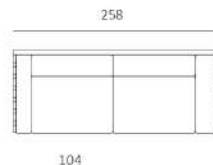

ITALO

Div.3p
Sofa 3s
Can.3p

IRIS

Pol.1p
Arm.1s
Fau.1p

Div.3p.3c
Sofa 3s.3c
Can.3p.3c

Div.3p.Maxi
Sofa 3s.Maxi
Can.3p.Maxi

Div.3p
Sofa 3s
Can.3p

Div.2p
Sofa 2s
Can.2p

Pol.1p
Arm.1s
Fau.1p

Scheda Tecnica

Altezza seduta: 41 cm. **Profondità seduta:** 57 cm.
Fusto: Abete e Multistrato
Sospensioni: Seduta: Cinghie Elastiche incrociate a doppia forza
Schienale:

Data Sheet

Seat-height: 41 cm. **Seat-depth:** 57 cm.
Frame: Firwood and Multilayer wood
Suspensions: Seats: Double-strenght crossed elastic straps
Backrest:

Fiche Technique

Hauteur d'assise: 41 cm. **Profondeur d'assise:** 57 cm.
Carcasse: En sapin et Multiplis
Suspensions: Assise: sangles élastiques croisées double résistance
Dossier:

Imbottitura: **Seduta:** Gomma poliuretano Indeformabile 45 kg - ricoperta da Dacron 500 gr./m²
Schienale: Poliuretano Indeformabile 18 kg./m³ ricoperto da Dacron 500 gr./m²
Bracciolo: Poliuretano Indeformabile 45 kg./m³ ricoperto da Dacron 500 gr./m²
Piedi: disponibili nei colori "Chrome"