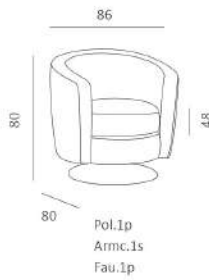

ITALO

Div.3p
Sofa 3s
Can.3p

IRIS

Pol.1p
Arm.1s
Fau.1p

Div.3p.3c
Sofa 3s.3c
Can.3p.3c

Div.3p.Maxi
Sofa 3s.Maxi
Can.3p.Maxi

Div.3p
Sofa 3s
Can.3p

Div.2p
Sofa 2s
Can.2p

Pol.1p
Arm.1s
Fau.1p

Scheda Tecnica

Altezza seduta: 41 cm. **Profondità seduta:** 57 cm.
Fusto: Abete e Multistrato
Sospensioni: Seduta: Cinghie Elastiche incrociate a doppia forza
Schienale:

Data Sheet

Seat-height: 41 cm. **Seat-depth:** 57 cm.
Frame: Firwood and Multilayer wood
Suspensions: Seats: Double-strenght crossed elastic straps
Backrest:

Fiche Technique

Hauteur d'assise: 41 cm. **Profondeur d'assise:** 57 cm.
Carcasse: En sapin et Multiplis
Suspensions: Assise: sangles élastiques croisées double résistance
Dossier:

Imbottitura: **Seduta:** Gomma poliuretano Indeformabile 45 kg - ricoperta da Dacron 500 gr./m²
Schienale: Poliuretano Indeformabile 18 kg./m³ ricoperto da Dacron 500 gr./m²
Bracciolo: Poliuretano Indeformabile 45 kg./m³ ricoperto da Dacron 500 gr./m²
Piedi: disponibili nei colori "Chrome"

Padding: **Seat:** Non-deformable polyurethane rubber 45 kg/m³ - covered with Dacron 500 gr./m²
Backrest: Non-deformable 18 kg./m³ polyurethane rubber covered with Dacron 500 gr./m²
Armrest: Non-deformable polyurethane rubber 45 kg./m³ covered with Dacron 500 gr./m²