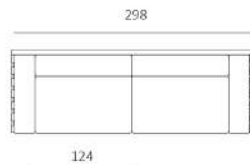

ITALO

Div.3p
Sofa 3s
Can.3p

IRIS

Pol.1p
Arm.1s
Fau.1p

Div.3p.3c
Sofa 3s.3c
Can.3p.3c

Div.3p.Maxi
Sofa 3s.Maxi
Can.3p.Maxi

Div.3p
Sofa 3s
Can.3p

Div.2p
Sofa 2s
Can.2p

Pol.1p
Arm.1s
Fau.1p

Scheda Tecnica

Altezza seduta: 41 cm. **Profondità seduta:** 57 cm.
Fusto: Abete e Multistrato
Sospensioni: Seduta: Cinghie Elastiche incrociate a doppia forza
Schienale:

Data Sheet

Seat-height: 41 cm. **Seat-depth:** 57 cm.
Frame: Firwood and Multilayer wood
Suspensions: Seats: Double-strenght crossed elastic straps
Backrest:

Fiche Technique

Hauteur d'assise: 41 cm. **Profondeur d'assise:** 57 cm.
Carcasse: En sapin et Multiplis
Suspensions: Assise: sangles élastiques croisées double résistance
Dossier:

Imbottitura: **Seduta:** Gomma poliuretano Indeformabile 45 kg - ricoperta da Dacron 500 gr./m²
Schienale: Poliuretano Indeformabile 18 kg./m³ ricoperto da Dacron 500 gr./m²
Bracciolo: Poliuretano Indeformabile 45 kg./m³ ricoperto da Dacron 500 gr./m²
Piedi: disponibili nei colori "Chrome"