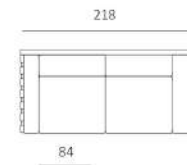

ITALO

Div.3p
Sofa 3s
Can.3p

IRIS

Pol.1p
Arm.1s
Fau.1p

Div.3p.3c
Sofa 3s.3c
Can.3p.3c

Div.3p.Maxi
Sofa 3s.Maxi
Can.3p.Maxi

Div.3p
Sofa 3s
Can.3p

Div.2p
Sofa 2s
Can.2p

Pol.1p
Arm.1s
Fau.1p

Scheda Tecnica

Altezza seduta: 41 cm. **Profondità seduta:** 57 cm.
Fusto: Abete e Multistrato
Sospensioni: Seduta: Cinghie Elastiche incrociate a doppia forza
Schienale:

Data Sheet

Seat-height: 41 cm. **Seat-depth:** 57 cm.
Frame: Firwood and Multilayer wood
Suspensions: Seats: Double-strenght crossed elastic straps
Backrest:

Fiche Technique

Hauteur d'assise: 41 cm. **Profondeur d'assise:** 57 cm.
Carcasse: En sapin et Multiplis
Suspensions: Assise: sangles élastiques croisées double résistance
Dossier:

Imbottitura: **Seduta:** Gomma poliuretano Indeformabile 45 kg - ricoperta da Dacron 500 gr./m²
Schienale: Poliuretano Indeformabile 18 kg./m³ ricoperto da Dacron 500 gr./m²
Bracciolo: Poliuretano Indeformabile 45 kg./m³ ricoperto da Dacron 500 gr./m²
Piedi: disponibili nei colori "Chrome"