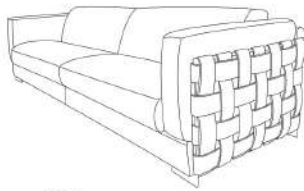

ITALO

Div.3p
Sofa 3s
Can.3p

IRIS

Pol.1p
Arm.1s
Fau.1p

Div.3p.3c
Sofa 3s.3c
Can.3p.3c

Div.3p.Maxi
Sofa 3s.Maxi
Can.3p.Maxi

Div.3p
Sofa 3s
Can.3p

Div.2p
Sofa 2s
Can.2p

Pol.1p
Arm.1s
Fau.1p

Scheda Tecnica

Altezza seduta: 41 cm. **Profondità seduta:** 57 cm.
Fusto: Abete e Multistrato
Sospensioni: Seduta: Cinghie Elastiche incrociate a doppia forza
Schienale:

Data Sheet

Seat-height: 41 cm. **Seat-depth:** 57 cm.
Frame: Firwood and Multilayer wood
Suspensions: Seats: Double-strenght crossed elastic straps
Backrest:

Fiche Technique

Hauteur d'assise: 41 cm. **Profondeur d'assise:** 57 cm.
Carcasse: En sapin et Multiplis
Suspensions: Assise: sangles élastiques croisées double résistance
Dossier:

Imbottitura: **Seduta:** Gomma poliuretano Indeformabile 45 kg - ricoperta da Dacron 500 gr./m²
Schienale: Poliuretano Indeformabile 18 kg./m³ ricoperto da Dacron 500 gr./m²
Bracciolo: Poliuretano Indeformabile 45 kg./m³ ricoperto da Dacron 500 gr./m²
Piedi: disponibili nei colori "Chrome"

Padding: **Seat:** Non-deformable polyurethane rubber 45 kg/m³ - covered with Dacron 500 gr./m²
Backrest: Non-deformable 18 kg./m³ polyurethane rubber covered with Dacron 500 gr./m²
Armrest: Non-deformable polyurethane rubber 45 kg./m³ covered with Dacron 500 gr./m²