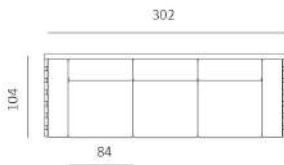

ITALO

Div.3p
Sofa 3s
Can.3p

IRIS

Pol.1p
Arm.1s
Fau.1p

Div.3p.3c
Sofa 3s.3c
Can.3p.3c

Div.3p.Maxi
Sofa 3s.Maxi
Can.3p.Maxi

Div.3p
Sofa 3s
Can.3p

Div.2p
Sofa 2s
Can.2p

Pol.1p
Arm.1s
Fau.1p

Scheda Tecnica

Altezza seduta: 41 cm. **Profondità seduta:** 57 cm.
Fusto: Abete e Multistrato
Sospensioni: Seduta: Cinghie Elastiche incrociate a doppia forza
Schienale:

Data Sheet

Seat-height: 41 cm. **Seat-depth:** 57 cm.
Frame: Firwood and Multilayer wood
Suspensions: Seats: Double-strenght crossed elastic straps
Backrest:

Fiche Technique

Hauteur d'assise: 41 cm. **Profondeur d'assise:** 57 cm.
Carcasse: En sapin et Multiplis
Suspensions: Assise: sangles élastiques croisées double résistance
Dossier:

Imbottitura: **Seduta:** Gomma poliuretano Indeformabile 45 kg - ricoperta da Dacron 500 gr./m²
Schienale: Poliuretano Indeformabile 18 kg./m³ ricoperto da Dacron 500 gr./m²
Bracciolo: Poliuretano Indeformabile 45 kg./m³ ricoperto da Dacron 500 gr./m²
Piedi: disponibili nei colori "Chrome"