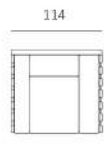

ITALO

Div.3p
Sofa 3s
Can.3p

IRIS

Pol.1p
Arm.1s
Fau.1p

Div.3p.3c
Sofa 3s.3c
Can.3p.3c

Div.3p.Maxi
Sofa 3s.Maxi
Can.3p.Maxi

Div.3p
Sofa 3s
Can.3p

Div.2p
Sofa 2s
Can.2p

Pol.1p
Arm.1s
Fau.1p

Scheda Tecnica

Altezza seduta: 41 cm. **Profondità seduta:** 57 cm.
Fusto: Abete e Multistrato
Sospensioni: Seduta: Cinghie Elastiche incrociate a doppia forza
Schienale:

Data Sheet

Seat-height: 41 cm. **Seat-depth:** 57 cm.
Frame: Firwood and Multilayer wood
Suspensions: Seats: Double-strenght crossed elastic straps
Backrest:

Fiche Technique

Hauteur d'assise: 41 cm. **Profondeur d'assise:** 57 cm.
Carcasse: En sapin et Multiplis
Suspensions: Assise: sangles élastiques croisées double résistance
Dossier:

Imbottitura: **Seduta:** Gomma poliuretano Indeformabile 45 kg - ricoperta da Dacron 500 gr./m²
Schienale: Poliuretano Indeformabile 18 kg./m³ ricoperto da Dacron 500 gr./m²
Bracciolo: Poliuretano Indeformabile 45 kg./m³ ricoperto da Dacron 500 gr./m²
Piedi: disponibili nei colori "Chrome"