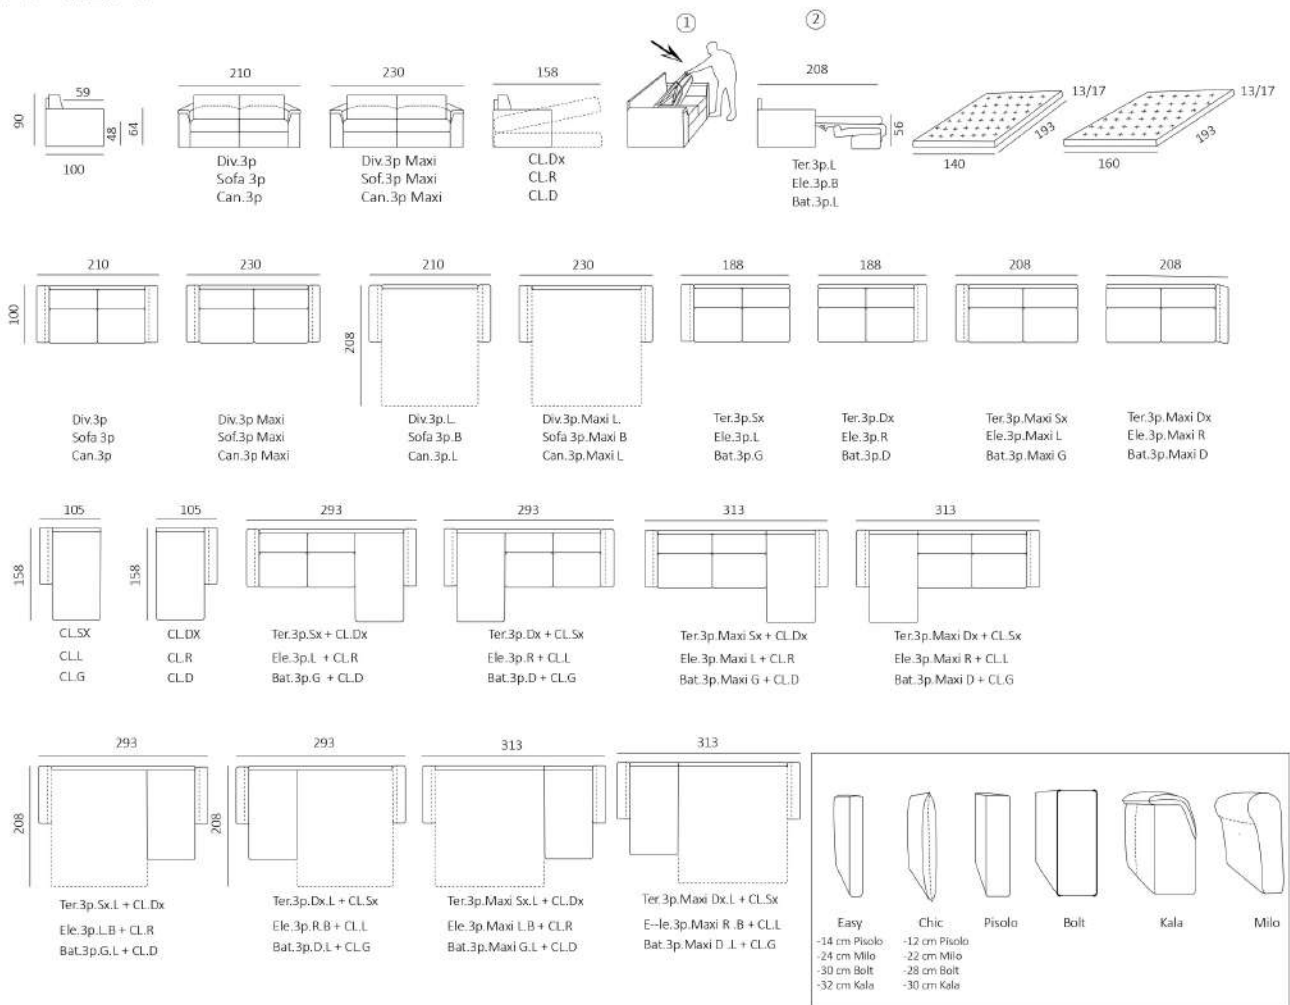

KALA

Ogni modello della collezione SMART può essere personalizzato con qualsiasi bracciolo. Per calcolare le dimensioni è semplice e veloce. Per i braccioli EASY e CHIC consultare lo schema braccioli riportato in ciascuna scheda tecnica e sottrarre i valori dalle dimensioni di ciascun modello. Per gli altri braccioli fare riferimento direttamente alle misure di ciascun modello.
 Roller: l'opzione "Roller" con meccanismo a scomparsa permette il sollevamento del divano su ruote per spostamenti all'interno degli spazi domestici.

Each model of the SMART collection can be customized with any armrest. To calculate the size is quick and easy. For the EASY and CHIC armrests, consult the armrests diagram shown in each data sheet and subtract the values from the dimensions of each model. For the other armrests, refer directly to the sizes of each model.
 Roller: the "Roller" option with internal mechanism allows the sofa to be lifted on wheels for movement inside domestic spaces.

Chaque modèle de la collection SMART peut être personnalisé avec n'importe quel accoudoir. Pour calculer les dimensions est rapide et facile. Pour les accoudoirs EASY et CHIC, consulter le schéma des accoudoirs figurant dans chaque fiche technique et soustraire les valeurs des dimensions de chaque modèle. Pour les autres accoudoirs, reportez-vous directement aux dimensions de chaque modèle.
 Roller: l'option "Roller" avec mécanisme interne permet de soulever le canapé sur roues pour le déplacer à l'intérieur des espaces domestiques.