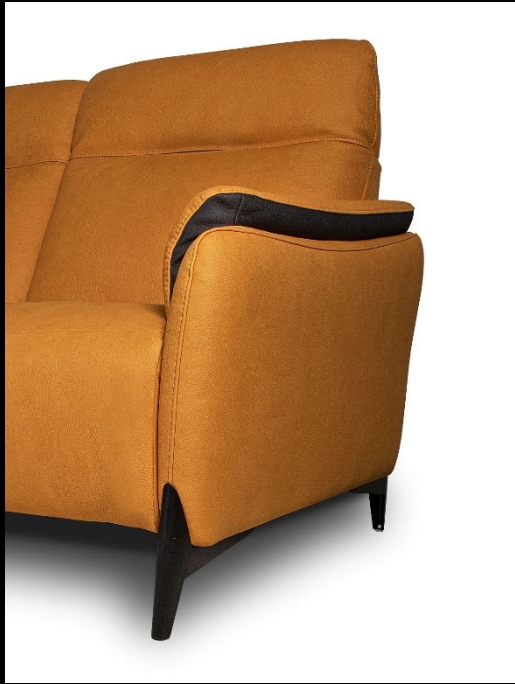

LUDO Versione Piedi Alti – 3 Posti + 2 Posti

LUDO Versione Piedi Bassi – 3 Posti + 2 Posti

LUDO Versione Piedi Alti – Aqua Clean Carabu 75 dettagli in Carabu 33

LUDO Versione Piedi Bassi

LUDO - Poltroncina (solo con piedi bassi)

LUDO Versione Piedi Bassi – 3 Posti + Chaiselongue  
(solo piedi bassi)

LUDO - Dettagli