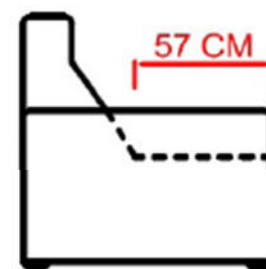

## Variantes Dossier

A (Tête active)

**A** h cm 106

B (Tête Recliner)

**B** h cm 88/100

## Variantes Profondeurs d'assises

1

2

**MODULO – 20 configurations**

**MODULO – 3 Places +2 Places – Manchette B Dossier B**

**MODULO – 3 Places +2 Places – Manchette C Dossier B**

**MODULO – 3 Places +2 Places – Manchette E Dossier A  
Tissu Aqua Clean Carabu 76 Détails Carabu 110**