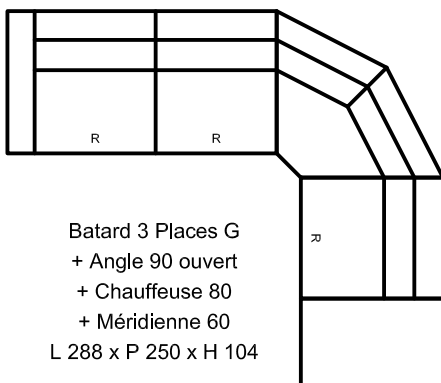

# COCOON

3 Places  
L 196 x P 94 x H 104

2.5 Places  
L 175 x P 94 x H 104

2 Places  
L 155 x P 94 x H 104

Fauteuil  
L 95 x P 94 x H 104

Haut. assise : 48 cm  
Prof. assise : 55 cm  
Haut. accoudoir : 65 cm

## Exemples de configurations

Option  
Relax  
Elec

Batard 3 Places G  
+ Chaiselongue 98 D  
L 276 x P 154 x H 104

Batard 2.5 Places G  
+ Chaiselongue 88 D  
L 246 x P 154 x H 104

Batard 2 Places G  
+ Chaiselongue 77 D  
L 215 x P 154 x H 104

Option  
Confort  
Assise

Batard 3 Places G  
+ Angle 90 ouvert  
+ Batard 1 Place 98 D  
L 288 x P 208 x H 104

Batard 2.5 Places G  
+ Angle 90 ouvert  
+ Batard 1 Place 88 D  
L 268 x P 198 x H 104

Batard 2 Places G  
+ Angle 90 ouvert  
+ Batard 1 Place 77 D  
L 248 x P 187 x H 104

Batard 3 Places G  
+ Angle 90 ouvert  
+ Chauffeuse 80  
+ Méridienne 60  
L 288 x P 250 x H 104

Batard 2.5 Places G  
+ Angle 90 ouvert  
+ Chauffeuse 70  
+ Méridienne 60  
L 268 x P 240 x H 104

Batard 2 Places G  
+ Angle 90 ouvert  
+ Chauffeuse 60  
+ Méridienne 60  
L 248 x P 230 x H 104