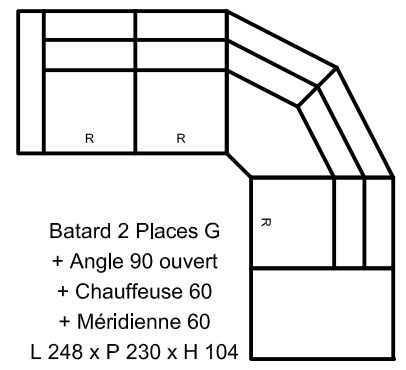

# COCOON

3 Places  
L 196 x P 94 x H 104

2.5 Places  
L 175 x P 94 x H 104

2 Places  
L 155 x P 94 x H 104

Fauteuil  
L 95 x P 94 x H 104

Haut. assise : 48 cm  
Prof. assise : 55 cm  
Haut. accoudoir : 65 cm

## Exemples de configurations

Option  
Relax  
Elec

Batard 3 Places G  
+ Chaiselongue 98 D  
L 276 x P 154 x H 104

Batard 2.5 Places G  
+ Chaiselongue 88 D  
L 246 x P 154 x H 104

Batard 2 Places G  
+ Chaiselongue 77 D  
L 215 x P 154 x H 104

Option  
Confort  
Assise

Batard 3 Places G  
+ Angle 90 ouvert  
+ Batard 1 Place 98 D  
L 288 x P 208 x H 104

Batard 2.5 Places G  
+ Angle 90 ouvert  
+ Batard 1 Place 88 D  
L 268 x P 198 x H 104

Batard 2 Places G  
+ Angle 90 ouvert  
+ Batard 1 Place 77 D  
L 248 x P 187 x H 104

Batard 3 Places G  
+ Angle 90 ouvert  
+ Chauffeuse 80  
+ Méridienne 60  
L 288 x P 250 x H 104

Batard 2.5 Places G  
+ Angle 90 ouvert  
+ Chauffeuse 70  
+ Méridienne 60  
L 268 x P 240 x H 104

Batard 2 Places G  
+ Angle 90 ouvert  
+ Chauffeuse 60  
+ Méridienne 60  
L 248 x P 230 x H 104