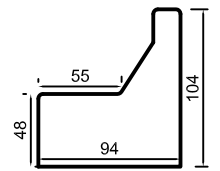

## DIMENSIONS

	Largeur	Profondeur	Hauteur
Canapé 3 Places	196	94	104
Canapé 2,5 Places	175	94	104
Canapé 2 Places	155	94	104
Fauteuil	95	94	104
Petit Fauteuil	85	85	97

Batard 3 Places + Chaiselongue 98 (assises 80cm)	276	154	104
Batard 2,5 Places + Chaiselongue 88 (assises 70cm)	246	154	104
Batard 2 Places + Chaiselongue 77 (assises 70cm)	215	154	104
Batard 3 PI + Angle 90 ouvert + Batard 1 PI 98	288	208	104
Batard 2,5 PI + Angle 90 ouvert + Batard 1 PI 88	268	198	104
Batard 2 PI + Angle 90 ouvert + Batard 1 PI 77	248	187	104
Batard 3 PI + Angle 90 ouvert + Chauff 80 + Mérid 60	288	250	104
Batard 2,5 PI + Angle 90 ouvert + Chauff 70 + Mérid 60	268	240	104
Batard 2 PI + Angle 90 ouvert + Chauff 60 + Mérid 60	248	230	104

# COCOON

3 Places  
L 196 x P 94 x H 104

2.5 Places  
L 175 x P 94 x H 104

2 Places  
L 155 x P 94 x H 104

Fauteuil  
L 95 x P 94 x H 104

Haut. assise : 48 cm  
Prof. assise : 55 cm  
Haut. accoudoir : 65 cm

Batard 3 Places (G/D)  
L 178 x P 94 x H 104  
(assises 80cm)

Batard 2.5 Places (G/D)  
L 158 x P 94 x H 104  
(assises 70cm)

Batard 2 Places (G/D)  
L 138 x P 94 x H 104  
(assises 60cm)

Angle 90 ouvert  
L 110 x P 110 x H 104

Chaiselongue 98 (G/D)  
L 98 x P 154 x H 104  
(assise 80cm)

Chaiselongue 88 (G/D)  
L 88 x P 154 x H 104  
(assise 70cm)

Chaiselongue 77 (G/D)  
L 77 x P 154 x H 104  
(assise 60cm)

Batard 1 Place 98 (G/D)  
L 98 x P 94 x H 104  
(assise 80cm)