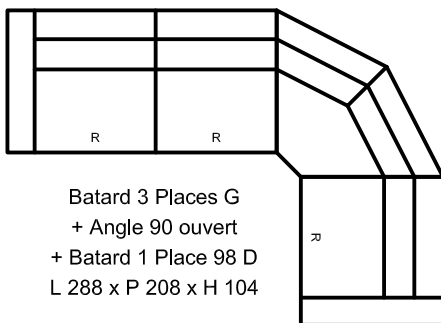

# COCOON

3 Places  
L 196 x P 94 x H 104

2.5 Places  
L 175 x P 94 x H 104

2 Places  
L 155 x P 94 x H 104

Fauteuil  
L 95 x P 94 x H 104

Haut. assise : 48 cm  
Prof. assise : 55 cm  
Haut. accoudoir : 65 cm

## Exemples de configurations

Option  
Relax  
Elec

Batard 3 Places G  
+ Chaiselongue 98 D  
L 276 x P 154 x H 104

Batard 2.5 Places G  
+ Chaiselongue 88 D  
L 246 x P 154 x H 104

Batard 2 Places G  
+ Chaiselongue 77 D  
L 215 x P 154 x H 104

Option  
Confort  
Assise

Batard 3 Places G  
+ Angle 90 ouvert  
+ Batard 1 Place 98 D  
L 288 x P 208 x H 104

Batard 2.5 Places G  
+ Angle 90 ouvert  
+ Batard 1 Place 88 D  
L 268 x P 198 x H 104

Batard 2 Places G  
+ Angle 90 ouvert  
+ Batard 1 Place 77 D  
L 248 x P 187 x H 104

Batard 3 Places G  
+ Angle 90 ouvert  
+ Chauffeuse 80  
+ Méridienne 60  
L 288 x P 250 x H 104

Batard 2.5 Places G  
+ Angle 90 ouvert  
+ Chauffeuse 70  
+ Méridienne 60  
L 268 x P 240 x H 104

Batard 2 Places G  
+ Angle 90 ouvert  
+ Chauffeuse 60  
+ Méridienne 60  
L 248 x P 230 x H 104