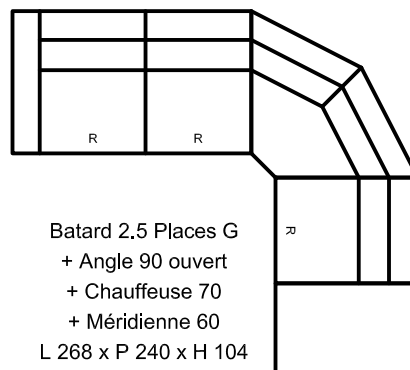

## Exemples de configurations

Option  
Relax  
Elec

Batard 3 Places G  
+ Chaiselongue 98 D  
L 276 x P 154 x H 104

Batard 2.5 Places G  
+ Chaiselongue 88 D  
L 246 x P 154 x H 104

Batard 2 Places G  
+ Chaiselongue 77 D  
L 215 x P 154 x H 104

Option  
Confort  
Assise

Batard 3 Places G  
+ Angle 90 ouvert  
+ Batard 1 Place 98 D  
L 288 x P 208 x H 104

Batard 2.5 Places G  
+ Angle 90 ouvert  
+ Batard 1 Place 88 D  
L 268 x P 198 x H 104

Batard 2 Places G  
+ Angle 90 ouvert  
+ Batard 1 Place 77 D  
L 248 x P 187 x H 104

Batard 3 Places G  
+ Angle 90 ouvert  
+ Chauffeuse 80  
+ Méridienne 60  
L 288 x P 250 x H 104

Batard 2.5 Places G  
+ Angle 90 ouvert  
+ Chauffeuse 70  
+ Méridienne 60  
L 268 x P 240 x H 104

Batard 2 Places G  
+ Angle 90 ouvert  
+ Chauffeuse 60  
+ Méridienne 60  
L 248 x P 230 x H 104

\* Haut. assise 48 cm / Prof. Assise 53 cm