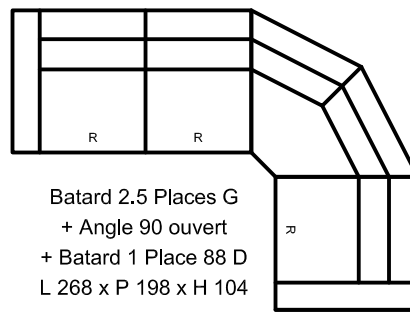

# COCOON

3 Places  
L 196 x P 94 x H 104

2.5 Places  
L 175 x P 94 x H 104

2 Places  
L 155 x P 94 x H 104

Fauteuil  
L 95 x P 94 x H 104

Haut. assise : 48 cm  
Prof. assise : 55 cm  
Haut. accoudoir : 65 cm

Batard 3 Places (G/D)  
L 178 x P 94 x H 104  
(assises 80cm)

Batard 2.5 Places (G/D)  
L 158 x P 94 x H 104  
(assises 70cm)

Batard 2 Places (G/D)  
L 138 x P 94 x H 104  
(assises 60cm)

Angle 90 ouvert  
L 110 x P 110 x H 104

## Exemples de configurations

Option  
Relax  
Elec

Batard 3 Places G  
+ Chaiselongue 98 D  
L 276 x P 154 x H 104

Batard 2.5 Places G  
+ Chaiselongue 88 D  
L 246 x P 154 x H 104

Batard 2 Places G  
+ Chaiselongue 77 D  
L 215 x P 154 x H 104

Option  
Confort  
Assise

Batard 3 Places G  
+ Angle 90 ouvert  
+ Batard 1 Place 98 D  
L 288 x P 208 x H 104

Batard 2.5 Places G  
+ Angle 90 ouvert  
+ Batard 1 Place 88 D  
L 268 x P 198 x H 104

Batard 2 Places G  
+ Angle 90 ouvert  
+ Batard 1 Place 77 D  
L 248 x P 187 x H 104