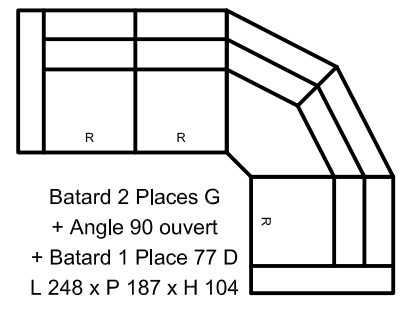

# COCOON

3 Places  
L 196 x P 94 x H 104

2.5 Places  
L 175 x P 94 x H 104

2 Places  
L 155 x P 94 x H 104

Fauteuil  
L 95 x P 94 x H 104

Haut. assise : 48 cm  
Prof. assise : 55 cm  
Haut. accoudoir : 65 cm

Chaiselongue 98 (G/D)  
L 98 x P 154 x H 104  
(assise 80cm)

Chaiselongue 88 (G/D)  
L 88 x P 154 x H 104  
(assise 70cm)

Chaiselongue 77 (G/D)  
L 77 x P 154 x H 104  
(assise 60cm)

Batard 1 Place 98 (G/D)  
L 98 x P 94 x H 104  
(assise 80cm)

## Exemples de configurations

Option  
Relax  
Elec

Batard 3 Places G  
+ Chaiselongue 98 D  
L 276 x P 154 x H 104

Batard 2.5 Places G  
+ Chaiselongue 88 D  
L 246 x P 154 x H 104

Batard 2 Places G  
+ Chaiselongue 77 D  
L 215 x P 154 x H 104

Option  
Confort  
Assise

Batard 3 Places G  
+ Angle 90 ouvert  
+ Batard 1 Place 98 D  
L 288 x P 208 x H 104

Batard 2.5 Places G  
+ Angle 90 ouvert  
+ Batard 1 Place 88 D  
L 268 x P 198 x H 104

Batard 2 Places G  
+ Angle 90 ouvert  
+ Batard 1 Place 77 D  
L 248 x P 187 x H 104