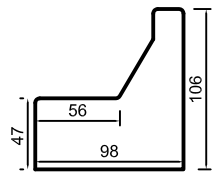

Profondeur d'assise : 56 cm

Hauteur d'assise : 47 cm

# FIRST

3 Places (3 assises)  
L 198 x P 98 x H 106

Home Cinema 215  
L 215 x P 109 x H 106

Home Cinema 202  
L 202 x P 110 x H 106

Haut. assise : 47 cm  
Prof. assise : 56 cm

3 Places (2 assises)  
L 178 x P 98 x H 106

2 Places  
L 140 x P 98 x H 106

Fauteuil  
L 84 x P 98 x H 106

Fauteuil Relax Releveur  
L 78 x P 91 x H 106

Batard 3 Places (G/D)  
L 168 x P 98 x H 106  
(assises 79 cm)

Batard 2 Places (G/D)  
L 130 x P 98 x H 106  
(assises 60 cm)