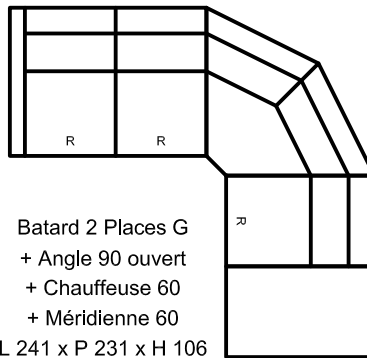

Profondeur d'assise : 56 cm

Hauteur d'assise : 47 cm

Méridienne 60  
L 60 x P 98 x H 47

## Exemples de configurations

Option  
Relax  
Elec

Batard 3 Places G  
+ Chaiselongue 71 D  
L 239 x P 154 x H 106

Batard 2 Places G  
+ Chaiselongue 71 D  
L 201 x P 154 x H 106

Option  
Confort  
Assise

Batard 3 Places G  
+ Angle 90 ouvert  
+ Batard 1 Place 71 D  
L 279 x P 182 x H 106

Batard 2 Places G  
+ Angle 90 ouvert  
+ Batard 1 Place 71 D  
L 241 x P 182 x H 106

Batard 3 Places G  
+ Angle 90 ouvert  
+ Chauffeuse 79  
+ Méridienne 60  
L 279 x P 250 x H 106