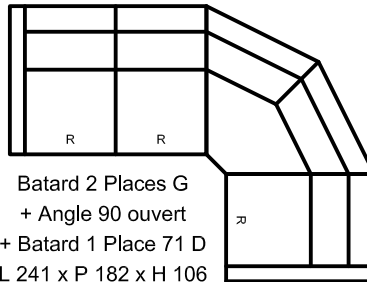

Batard 1 Place 71 (G/D)  
L 71 x P 98 x H 106  
(assise 60 cm)

Angle 90 ouvert  
L 111 x P 111 x H 106

Chaiselongue 71 (G/D)  
L 71 x P 154 x H 106  
(assise 60 cm)

Chauffeuse 79  
L 79 x P 98 x H 106

Chauffeuse 60  
L 60 x P 98 x H 106

Méridienne 60  
L 60 x P 98 x H 47

## Exemples de configurations

Option  
Relax  
Elec

Batard 3 Places G  
+ Chaiselongue 71 D  
L 239 x P 154 x H 106

Batard 2 Places G  
+ Chaiselongue 71 D  
L 201 x P 154 x H 106

Option  
Confort  
Assise

Batard 3 Places G  
+ Angle 90 ouvert  
+ Batard 1 Place 71 D  
L 279 x P 182 x H 106

Batard 2 Places G  
+ Angle 90 ouvert  
+ Batard 1 Place 71 D  
L 241 x P 182 x H 106

Batard 3 Places G  
+ Angle 90 ouvert  
+ Chauffeuse 79  
+ Méridienne 60  
L 279 x P 250 x H 106