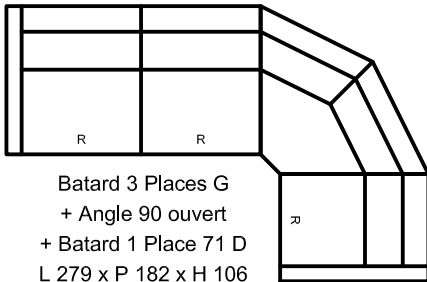

Profondeur d'assise : 56 cm

Hauteur d'assise : 47 cm

Méridienne 60  
L 60 x P 98 x H 47

## Exemples de configurations

Option  
Relax  
Elec

Batard 3 Places G  
+ Chaiselongue 71 D  
L 239 x P 154 x H 106

Batard 2 Places G  
+ Chaiselongue 71 D  
L 201 x P 154 x H 106

Option  
Confort  
Assise

Batard 3 Places G  
+ Angle 90 ouvert  
+ Batard 1 Place 71 D  
L 279 x P 182 x H 106

Batard 2 Places G  
+ Angle 90 ouvert  
+ Batard 1 Place 71 D  
L 241 x P 182 x H 106

Batard 3 Places G  
+ Angle 90 ouvert  
+ Chauffeuse 79  
+ Méridienne 60  
L 279 x P 250 x H 106