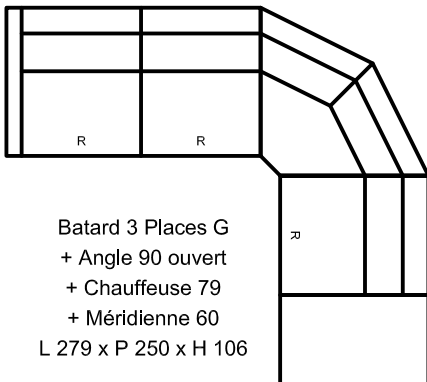

Batard 1 Place 71 (G/D)  
L 71 x P 98 x H 106  
(assise 60 cm)

Angle 90 ouvert  
L 111 x P 111 x H 106

Chaiselongue 71 (G/D)  
L 71 x P 154 x H 106  
(assise 60 cm)

Chauffeuse 79  
L 79 x P 98 x H 106

Chauffeuse 60  
L 60 x P 98 x H 106

Méridienne 60  
L 60 x P 98 x H 47

## Exemples de configurations

Option  
Relax  
Elec

Batard 3 Places G  
+ Chaiselongue 71 D  
L 239 x P 154 x H 106

Batard 2 Places G  
+ Chaiselongue 71 D  
L 201 x P 154 x H 106

Option  
Confort  
Assise

Batard 3 Places G  
+ Angle 90 ouvert  
+ Batard 1 Place 71 D  
L 279 x P 182 x H 106

Batard 2 Places G  
+ Angle 90 ouvert  
+ Batard 1 Place 71 D  
L 241 x P 182 x H 106

Batard 3 Places G  
+ Angle 90 ouvert  
+ Chauffeuse 79  
+ Méridienne 60  
L 279 x P 250 x H 106