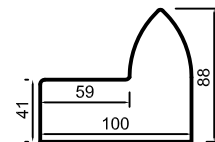

Hauteur d'assise : 41 cm
Hauteur accoudoir : 69 cm

Profondeur d'assise : 59 cm

INFORMATIONS SUR LE MODELE

Les tissus Aqua Clean ne sont pas appropriés à ce modèle.

Salons fabriqués à la main, les dimensions indiquées peuvent varier de 2 à 3 cm.
Dans le cas d'un réassort, merci de nous communiquer l'information lors de la commande.
Tous les coloris des Cuir et des Tissus peuvent varier et les réassorts ne peuvent pas toujours être assurés.

OPTION

- Remplacement de la base Tissu (A1, A2, B) par une base en Cuir Cat. 2 ou Cuir Soft

GEISHA

3 Places - 3 assises
L 273 x P 100 x H 88
(assises 75cm)

Haut. assise : 41 cm
Prof. assise : 59 cm
Haut. accoudoir : 69 cm

3 Places - 2 assises
L 218 x P 100 x H 88
(assises 85cm)

2.5 Places
L 198 x P 100 x H 88
(assises 75cm)

2 Places
L 178 x P 100 x H 88
(assises 65cm)

Fauteuil
L 110 x P 100 x H 88
(assises 60cm)

Batard 2.5 Places (G/D)
L 172 x P 100 x H 88
(assises 75cm)

Chaiselongue 99 (G/D)
L 99 x P 158 x H 88
(assise 75cm)

Exemples de configurations

Batard 2.5 Places G + Chaiselongue 99 D
L 271 x P 158 x H 88