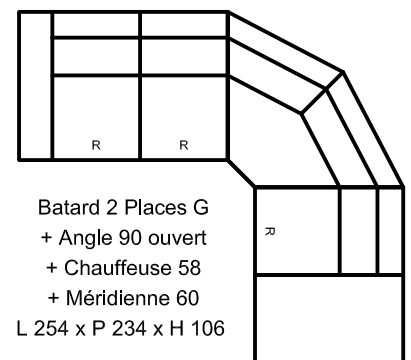

Hauteur d'assise : 44 cm

Profondeur d'assise : 56 cm

Home Cinema
L 220 x P 110 x H 106

Haut. assise : 44 cm
Prof. assise : 56 cm

3 Places
L 199 x P 98 x H 106

2 Places
L 157 x P 98 x H 106

Fauteuil
L 96 x P 98 x H 106

Chaiselongue 78 (G/D)
L 78 x P 160 x H 106
(assise 58 cm)

Angle 90 ouvert
L 116 x P 116 x H 106

Exemples de configurations

R

Option
Relax
Elec

Batard 3 Places G
+ Chaiselongue 78 D
L 256 x P 160 x H 106

Batard 3 Places G
+ Angle 90 ouvert
+ Batard 1 Place 79 D
L 294 x P 195 x H 106

Batard 3 Places G
+ Angle 90 ouvert
+ Chauffeuse 78
+ Méridienne 60
L 294 x P 254 x H 106

C

Option
Confort
Assise

Batard 2 Places G
+ Chaiselongue 78 D
L 216 x P 160 x H 106

Batard 2 Places G
+ Angle 90 ouvert
+ Batard 1 Place 79 D
L 254 x P 195 x H 106

Batard 2 Places G
+ Angle 90 ouvert
+ Chauffeuse 58
+ Méridienne 60
L 254 x P 234 x H 106