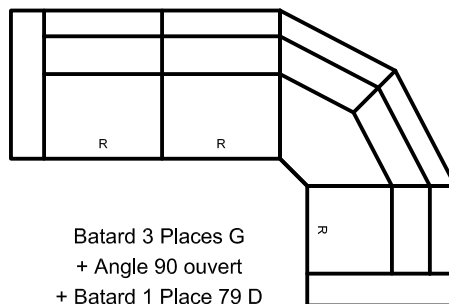

Fauteuil Relax Releveur
L 90 x P 92 x H 106

Batard 3 Places (G/D)
L 178 x P 98 x H 106
(assises 78 cm)

Batard 2 Places (G/D)
L 138 x P 98 x H 106
(assises 58 cm)

Batard 1 Place 79 (G/D)
L 79 x P 98 x H 106
(assise 58 cm)

Chauffeuse 78
L 78 x P 98 x H 106

Chauffeuse 58
L 58 x P 98 x H 106

Méridienne 60
L 60 x P 98 x H 106

3 Places
Rapid'Lit
L 207 x P 98/215 x H 106
Couchage 140x190

Batard 3 Places (G/D)
Rapid'Lit
L 184 x P 98/215 x H 106
Couchage 140x190

Chaiselongue 78 (G/D)
L 78 x P 160 x H 106
(assise 58 cm)

Angle 90 ouvert
L 116 x P 116 x H 106

Exemples de configurations

R

Option
Relax
Elec

Batard 3 Places G
+ Chaiselongue 78 D
L 256 x P 160 x H 106

Batard 3 Places G
+ Angle 90 ouvert
+ Batard 1 Place 79 D
L 294 x P 195 x H 106

Batard 3 Places G
+ Angle 90 ouvert
+ Chauffeuse 78
+ Méridienne 60
L 294 x P 254 x H 106

C

Option
Confort
Assise

Batard 2 Places G
+ Chaiselongue 78 D
L 216 x P 160 x H 106

Batard 2 Places G
+ Angle 90 ouvert
+ Batard 1 Place 79 D
L 254 x P 195 x H 106