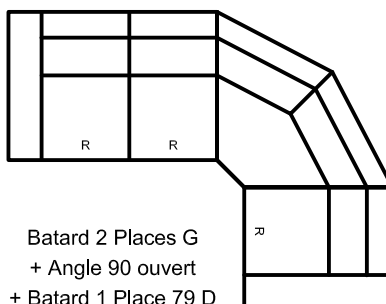

Fauteuil Relax Releveur
L 90 x P 92 x H 106

Batard 3 Places (G/D)
L 178 x P 98 x H 106
(assises 78 cm)

Batard 2 Places (G/D)
L 138 x P 98 x H 106
(assises 58 cm)

Batard 1 Place 79 (G/D)
L 79 x P 98 x H 106
(assise 58 cm)

Chauffeuse 78
L 78 x P 98 x H 106

Chauffeuse 58
L 58 x P 98 x H 106

Méridienne 60
L 60 x P 98 x H 106

3 Places
Rapid'Lit
L 207 x P 98/215 x H 106
Couchage 140x190

Batard 3 Places (G/D)
Rapid'Lit
L 184 x P 98/215 x H 106
Couchage 140x190

Chaiselongue 78 (G/D)
L 78 x P 160 x H 106
(assise 58 cm)

Angle 90 ouvert
L 116 x P 116 x H 106

Exemples de configurations

R

Option
Relax
Elec

Batard 3 Places G
+ Chaiselongue 78 D
L 256 x P 160 x H 106

Batard 3 Places G
+ Angle 90 ouvert
+ Batard 1 Place 79 D
L 294 x P 195 x H 106

Batard 3 Places G
+ Angle 90 ouvert
+ Chauffeuse 78
+ Méridienne 60
L 294 x P 254 x H 106

C

Option
Confort
Assise

Batard 2 Places G
+ Chaiselongue 78 D
L 216 x P 160 x H 106

Batard 2 Places G
+ Angle 90 ouvert
+ Batard 1 Place 79 D
L 254 x P 195 x H 106