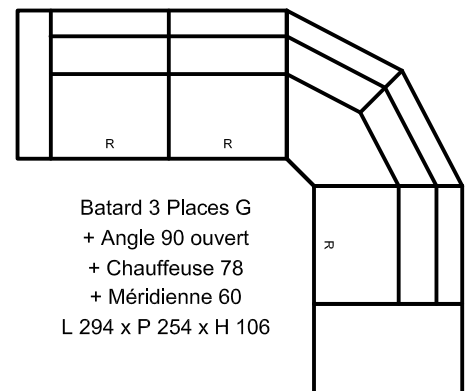

Fauteuil Relax Releveur
L 90 x P 92 x H 106

Batard 3 Places (G/D)
L 178 x P 98 x H 106
(assises 78 cm)

Batard 2 Places (G/D)
L 138 x P 98 x H 106
(assises 58 cm)

Batard 1 Place 79 (G/D)
L 79 x P 98 x H 106
(assise 58 cm)

Chauffeuse 78
L 78 x P 98 x H 106

Chauffeuse 58
L 58 x P 98 x H 106

Méridienne 60
L 60 x P 98 x H 106

3 Places
Rapid'Lit
L 207 x P 98/215 x H 106
Couchage 140x190

Batard 3 Places (G/D)
Rapid'Lit
L 184 x P 98/215 x H 106
Couchage 140x190

Chaiselongue 78 (G/D)
L 78 x P 160 x H 106
(assise 58 cm)

Angle 90 ouvert
L 116 x P 116 x H 106

Exemples de configurations

R

Option
Relax
Elec

Batard 3 Places G
+ Chaiselongue 78 D
L 256 x P 160 x H 106

Batard 3 Places G
+ Angle 90 ouvert
+ Batard 1 Place 79 D
L 294 x P 195 x H 106

Batard 3 Places G
+ Angle 90 ouvert
+ Chauffeuse 78
+ Méridienne 60
L 294 x P 254 x H 106

C

Option
Confort
Assise

Batard 2 Places G
+ Chaiselongue 78 D
L 216 x P 160 x H 106

Batard 2 Places G
+ Angle 90 ouvert
+ Batard 1 Place 79 D
L 254 x P 195 x H 106