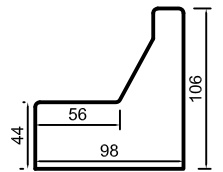

Canapé Home Cinema (3 assises)	220	110	106
--------------------------------	-----	-----	-----

Batard 3 Places + Chaiselongue 78	256	160	106
Batard 2 Places + Chaiselongue 78	216	160	106

Batard 3 Places + Angle 90 ouvert + Batard 1 Place 79	294	195	106
Batard 2 Places + Angle 90 ouvert + Batard 1 Place 79	254	195	106

Batard 3 Places + Angle 90 ouvert + Chauff 78 + Mérid 60	294	254	106
Batard 2 Places + Angle 90 ouvert + Chauff 58 + Mérid 60	254	234	106

Batard 3 Places (assises 78cm)	178	98	106
Batard 3 Places RAPID LIT	184	98	106
Batard 2 Places (assises 58cm)	138	98	106
Batard 1 Place 79 (assise 58cm)	79	98	106
Chauffeuse 78	78	98	106
Chauffeuse 58	58	98	106
Méridienne 60 (Element sans dossier)	60	98	44
Chaiselongue 78 (assise 58cm)	78	160	106
Angle 90 ouvert	116 x 116	98	106

Hauteur d'assise : 44 cm

Profondeur d'assise : 56 cm

Home Cinema
L 220 x P 110 x H 106

Haut. assise : 44 cm
Prof. assise : 56 cm

3 Places
L 199 x P 98 x H 106

2 Places
L 157 x P 98 x H 106

Fauteuil
L 96 x P 98 x H 106

Fauteuil Relax Releveur
L 90 x P 92 x H 106

Batard 3 Places (G/D)
L 178 x P 98 x H 106
(assises 78 cm)

Batard 2 Places (G/D)
L 138 x P 98 x H 106
(assises 58 cm)

Batard 1 Place 79 (G/D)
L 79 x P 98 x H 106
(assise 58 cm)