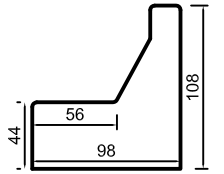

Batard 3 Places + Chaiselongue 78	255	160	108
Batard 2 Places + Chaiselongue 78 (assises 58cm)	215	160	108

Batard 3 Places + Angle 90 ouvert + Batard 1 Place 78	293	194	108
Batard 2 Places + Angle 90 ouvert + Batard 1 Place 78	253	194	108

Batard 3 PI + Angle 90 ouvert + Chauff 78 + Mérid 60	293	254	108
Batard 2 PI + Angle 90 ouvert + Chauff 58 + Mérid 60	253	234	108

Batard 3 Places (assises 78cm)	177	98	108
Batard 3 Places RAPID'LIT	183	98 / 215	108
Batard 2 Places (assises 58cm)	137	98	108
Batard 1 Place (assise 58cm)	78	98	108
Chauffeuse 78	78	98	108
Chauffeuse 58	58	98	108
Méridienne 60 (Element sans dossier)	60	98	44
Chaiselongue 78 (assise 58cm)	78	160	108
Angle 90 ouvert	116	116	108

Profondeur d'assise : 56 cm

Hauteur d'assise : 44 cm

Fauteuil complémentaire :

Fauteuil fixe RONNIE L	92	88	88
Fauteuil pivotant RONNIE L	92	88	88

LOTUS

Home Cinema
L 218 x P 110 x H 108

Haut. assise : 44 cm
Prof. assise : 56 cm

3 Places
L 197 x P 98 x H 108

2 Places
L 157 x P 98 x H 108

Fauteuil
L 98 x P 98 x H 108

Fauteuil Relax Releveur
L 90 x P 98/xxx x H 108

Fauteuil Complémentaire
RONNIE (Fixe ou Pivotant)
L 92 x P 88 x H 88