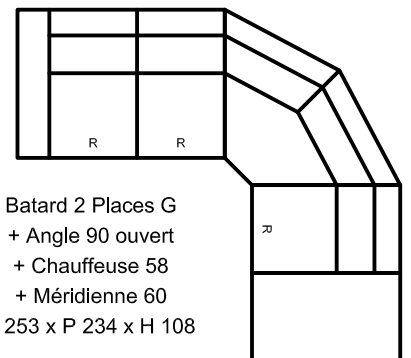

Profondeur d'assise : 56 cm

Hauteur d'assise : 44 cm

Fauteuil complémentaire :

Fauteuil fixe RONNIE L	92	88	88
Fauteuil pivotant RONNIE L	92	88	88

LOTUS

Home Cinema
L 218 x P 110 x H 108

Haut. assise : 44 cm
Prof. assise : 56 cm

Angle 90 ouvert
L 116 x P 116 x H 108

Exemples de configurations

R

Option
Relax
Elec

Batard 3 Places G
+ Chaiselongue 78 D
L 255 x P 160 x H 108

Batard 3 Places G
+ Angle 90 ouvert
+ Batard 1 Place 78 D
L 293 x P 194 x H 108

Batard 3 Places G
+ Angle 90 ouvert
+ Chauffeuse 78
+ Méridienne 60
L 293 x P 254 x H 108

C

Option
Confort
Assise

Batard 2 Places G
+ Chaiselongue 78 D
L 215 x P 160 x H 108

Batard 2 Places G
+ Angle 90 ouvert
+ Batard 1 Place 78 D
L 253 x P 194 x H 108

Batard 2 Places G
+ Angle 90 ouvert
+ Chauffeuse 58
+ Méridienne 60
L 253 x P 234 x H 108