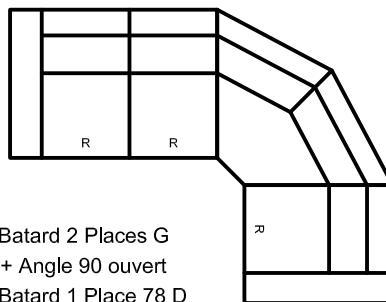

Chauffeuse 58
L 58 x P 98 x H 108

Méridienne 60
L 60 x P 98 x H 44

3 Places
Rapid'Lit
L 205 x P 98/215 x H 108
Couchage 140x190

Batard 3 Places (G/D)
Rapid'Lit
L 183 x P 98/215 x H 108
Couchage 140x190

Chaiselongue 78 (G/D)
L 78 x P 160 x H 108
(assise 58 cm)

Angle 90 ouvert
L 116 x P 116 x H 108

Exemples de configurations

R

Option
Relax
Elec

Batard 3 Places G
+ Chaiselongue 78 D
L 255 x P 160 x H 108

Batard 3 Places G
+ Angle 90 ouvert
+ Batard 1 Place 78 D
L 293 x P 194 x H 108

Batard 3 Places G
+ Angle 90 ouvert
+ Chauffeuse 78
+ Méridienne 60
L 293 x P 254 x H 108

C

Option
Confort
Assise

Batard 2 Places G
+ Chaiselongue 78 D
L 215 x P 160 x H 108

Batard 2 Places G
+ Angle 90 ouvert
+ Batard 1 Place 78 D
L 253 x P 194 x H 108