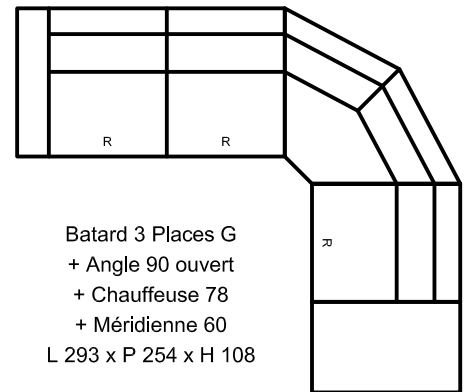

Profondeur d'assise : 56 cm

Hauteur d'assise : 44 cm

Fauteuil complémentaire :

Fauteuil fixe RONNIE L	92	88	88
Fauteuil pivotant RONNIE L	92	88	88

LOTUS

Home Cinema
L 218 x P 110 x H 108

Haut. assise : 44 cm
Prof. assise : 56 cm

Chauffeuse 58
L 58 x P 98 x H 108

Méridienne 60
L 60 x P 98 x H 44

3 Places
Rapid'Lit
L 205 x P 98/215 x H 108
Couchage 140x190

Batard 3 Places (G/D)
Rapid'Lit
L 183 x P 98/215 x H 108
Couchage 140x190

Chaiselongue 78 (G/D)
L 78 x P 160 x H 108
(assise 58 cm)

Angle 90 ouvert
L 116 x P 116 x H 108

Exemples de configurations

R

Option
Relax
Elec

Batard 3 Places G
+ Chaiselongue 78 D
L 255 x P 160 x H 108

Batard 3 Places G
+ Angle 90 ouvert
+ Batard 1 Place 78 D
L 293 x P 194 x H 108

Batard 3 Places G
+ Angle 90 ouvert
+ Chauffeuse 78
+ Méridienne 60
L 293 x P 254 x H 108

C

Option
Confort
Assise

Batard 2 Places G
+ Chaiselongue 78 D
L 215 x P 160 x H 108

Batard 2 Places G
+ Angle 90 ouvert
+ Batard 1 Place 78 D
L 253 x P 194 x H 108