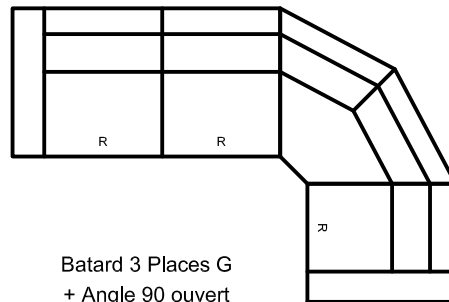

Chauffeuse 58
L 58 x P 98 x H 108

Méridienne 60
L 60 x P 98 x H 44

3 Places
Rapid'Lit
L 205 x P 98/215 x H 108
Couchage 140x190

Batard 3 Places (G/D)
Rapid'Lit
L 183 x P 98/215 x H 108
Couchage 140x190

Chaiselongue 78 (G/D)
L 78 x P 160 x H 108
(assise 58 cm)

Angle 90 ouvert
L 116 x P 116 x H 108

Exemples de configurations

R

Option
Relax
Elec

Batard 3 Places G
+ Chaiselongue 78 D
L 255 x P 160 x H 108

Batard 3 Places G
+ Angle 90 ouvert
+ Batard 1 Place 78 D
L 293 x P 194 x H 108

Batard 3 Places G
+ Angle 90 ouvert
+ Chauffeuse 78
+ Méridienne 60
L 293 x P 254 x H 108

C

Option
Confort
Assise

Batard 2 Places G
+ Chaiselongue 78 D
L 215 x P 160 x H 108

Batard 2 Places G
+ Angle 90 ouvert
+ Batard 1 Place 78 D
L 253 x P 194 x H 108