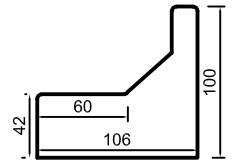

DIMENSIONI

	Larghezza	Profondità	Altezza
Divano 3posti +3 sedute	317	106	83/100
Divano 2,5posti +3 sedute	272	106	83/100

Divano 3 posti (seduta 90cm)	228	106	83/100
Divano 2,5 posti (seduta 75cm)	196	106	83/100

Batard 2,5 posti + Chaiselongue 98	271	166	83/100
Batard 2,5 posti (seduta 75cm)	173	106	83/100
Chaiselongue (seduta 75cm)	98	166	83/100

Pouf rettangolare 75 x 90	75	90	42
Pouf quadrato 90 x 90	90	90	42

Altezza di seduta : 42 cm

Profondità di seduta : 60 cm

INFORMAZIONI SUL MODELLO

Per il modello Maia sconsigliamo i Tessuti Mozart e Pacifico
I tessuti AquaClean non sono adatti per questo modello .
Le Pelli Cat.2 e Soft non sono adatte per questo modello

MAIA

3 Posti (3 sedute)
L 317 x P 106 x A 83/100

2.5 Posti (3 sedute)
L 272 x P 106 x A 83/100

Alt. di seduta : 42 cm
Prof. di seduta : 60 cm

3 Posti (2 sedute)
L 228 x P 106 x A 83/100

2.5 Posti (2 sedute)
L 196 x P 106 x A 83/100