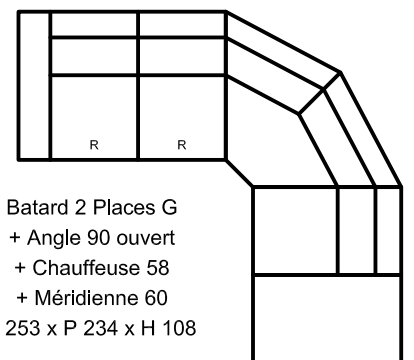

Profondeur d'assise : 56 cm

Hauteur d'assise : 44 cm

Fauteuil fixe RONNIE V	92	88	88
Fauteuil pivotant RONNIE V	92	88	88

VIOLETTE

Home Cinema
L 218 x P 110 x H 108

Haut. assise : 44 cm
Prof. assise : 56 cm

Chaiselongue 78 (G/D)
L 78 x P 160 x H 108
(assise 58 cm)

Angle 90 ouvert
L 116 x P 116 x H 108

Exemples de configurations

R

Option
Relax
Elec

Batard 3 Places G
+ Chaiselongue 78 D
L 255 x P 160 x H 108

Batard 3 Places G
+ Angle 90 ouvert
+ Batard 1 Place 78 D
L 293 x P 194 x H 108

Batard 3 Places G
+ Angle 90 ouvert
+ Chauffeuse 78
+ Méridienne 60
L 293 x P 254 x H 108

C

Option
Confort
Assise

Batard 2 Places G
+ Chaiselongue 78 D
L 215 x P 160 x H 108

Batard 2 Places G
+ Angle 90 ouvert
+ Batard 1 Place 78 D
L 253 x P 194 x H 108

Batard 2 Places G
+ Angle 90 ouvert
+ Chauffeuse 58
+ Méridienne 60
L 253 x P 234 x H 108