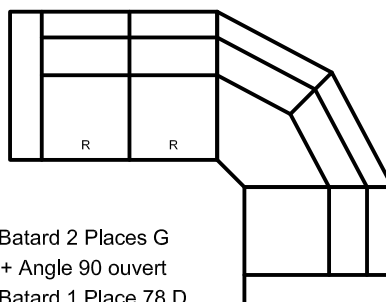

Chauffeuse 58
L 58 x P 98 x H 108

Méridienne 60
L 60 x P 98 x H 44

3 Places Rapid'lit
Rapid'Lit
L 205 x P 98/215 x H 108
Couchage 140x190

Batard 3 Places (G/D)
Rapid'Lit
L 183 x P 98/215 x H 108
Couchage 140x190

Chaiselongue 78 (G/D)
L 78 x P 160 x H 108
(assise 58 cm)

Angle 90 ouvert
L 116 x P 116 x H 108

Exemples de configurations

R

Option
Relax
Elec

Batard 3 Places G
+ Chaiselongue 78 D
L 255 x P 160 x H 108

Batard 3 Places G
+ Angle 90 ouvert
+ Batard 1 Place 78 D
L 293 x P 194 x H 108

Batard 3 Places G
+ Angle 90 ouvert
+ Chauffeuse 78
+ Méridienne 60
L 293 x P 254 x H 108

C

Option
Confort
Assise

Batard 2 Places G
+ Chaiselongue 78 D
L 215 x P 160 x H 108

Batard 2 Places G
+ Angle 90 ouvert
+ Batard 1 Place 78 D
L 253 x P 194 x H 108