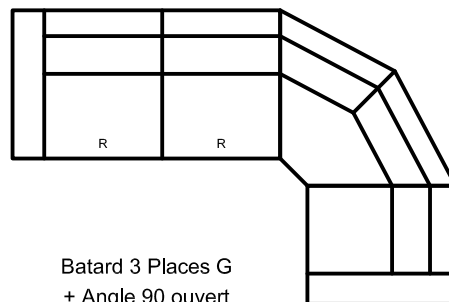

Chaiselongue 78 (G/D)
L 78 x P 160 x H 108
(assise 58 cm)

Angle 90 ouvert
L 116 x P 116 x H 108

Exemples de configurations

R

Option
Relax
Elec

Batard 3 Places G
+ Chaiselongue 78 D
L 255 x P 160 x H 108

Batard 3 Places G
+ Angle 90 ouvert
+ Batard 1 Place 78 D
L 293 x P 194 x H 108

Batard 3 Places G
+ Angle 90 ouvert
+ Chauffeuse 78
+ Méridienne 60
L 293 x P 254 x H 108

C

Option
Confort
Assise

Batard 2 Places G
+ Chaiselongue 78 D
L 215 x P 160 x H 108

Batard 2 Places G
+ Angle 90 ouvert
+ Batard 1 Place 78 D
L 253 x P 194 x H 108