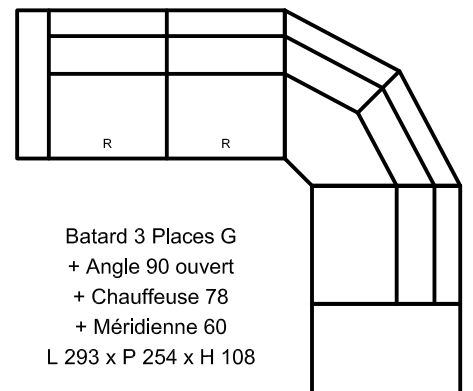

Chauffeuse 58
L 58 x P 98 x H 108

Méridienne 60
L 60 x P 98 x H 44

3 Places Rapid'lit
Rapid'Lit
L 205 x P 98/215 x H 108
Couchage 140x190

Batard 3 Places (G/D)
Rapid'Lit
L 183 x P 98/215 x H 108
Couchage 140x190

Chaiselongue 78 (G/D)
L 78 x P 160 x H 108
(assise 58 cm)

Angle 90 ouvert
L 116 x P 116 x H 108

Exemples de configurations

R

Option
Relax
Elec

Batard 3 Places G
+ Chaiselongue 78 D
L 255 x P 160 x H 108

Batard 3 Places G
+ Angle 90 ouvert
+ Batard 1 Place 78 D
L 293 x P 194 x H 108

Batard 3 Places G
+ Angle 90 ouvert
+ Chauffeuse 78
+ Méridienne 60
L 293 x P 254 x H 108

C

Option
Confort
Assise

Batard 2 Places G
+ Chaiselongue 78 D
L 215 x P 160 x H 108

Batard 2 Places G
+ Angle 90 ouvert
+ Batard 1 Place 78 D
L 253 x P 194 x H 108