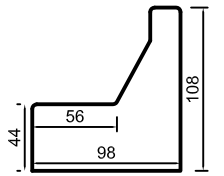

Canapé Home Cinema 218	218	110	108
------------------------	-----	-----	-----

Batard 3 Places + Chaiselongue 78	255	160	108
Batard 2 Places + Chaiselongue 78 (assises 58cm)	215	160	108
Batard 3 Places + Angle 90 ouvert + Batard 1 Place 78	293	194	108
Batard 2 Places + Angle 90 ouvert + Batard 1 Place 78	253	194	108
Batard 3 PI + Angle 90 ouvert + Chauff 78 + Mérid 60	293	254	108
Batard 2 PI + Angle 90 ouvert + Chauff 58 + Mérid 60	253	234	108

Batard 3 Places (assise 78cm)	177	98	108
Batard 3 Places RAPID'LIT	183	98 / 215	108
Batard 2 Places (assise 58cm)	137	98	108
Batard 1 Place (assise 58cm)	78	98	108
Chauffeuse 78	78	98	108
Chauffeuse 58	58	98	108
Méridienne 60 (Element sans dossier)	60	98	44
Chaiselongue 78 (assise 58cm)	78	160	108
Angle 90 ouvert	116	116	108

Profondeur d'assise : 56 cm

Hauteur d'assise : 44 cm

Fauteuil fixe RONNIE V	92	88	88
Fauteuil pivotant RONNIE V	92	88	88

VIOLETTE

Home Cinema
L 218 x P 110 x H 108

Haut. assise : 44 cm
Prof. assise : 56 cm

3 Places
L 197 x P 98 x H 108

2 Places
L 157 x P 98 x H 108

Fauteuil
L 98 x P 98 x H 108

Fauteuil Relax Releveur
L 90 x P 98/xxx x H 108

Fauteuil Complémentaire
RONNIE (Fixe ou Pivotant)
L 92 x P 88 x H 88