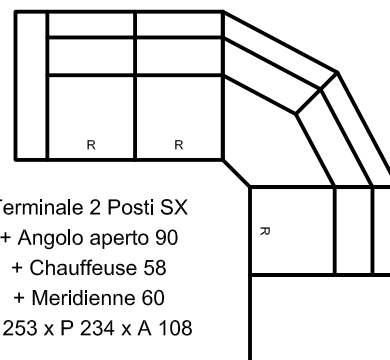

Poltrona Complementare  
RONNIE (Fissa o Girevole)  
L 92 x P 88 x A 88

Terminale 3 Posti (SX/DX)  
L 177 x P 98 x A 108  
(seduta 78cm)

Terminale 2 Posti (SX/DX) Term. 1 Posto 78 (SX/DX)  
L 137 x P 98 x A 108 (seduta 58cm)

Chaiselongue 78 (SX/DX)  
L 78 x P 160 x A 108 (sedute 58cm)

Angolo aperto 90  
L 116 x P 116 x A 108

## Esempi di configurazione

R

Opzione Relax Elettr.

Terminale 3 Posti SX + Chaiselongue 78 DX  
L 255 x P 160 x A 108

Terminale 3 Posti SX + Angolo aperto 90 + Term. 1 Posto 78 DX  
L 293 x P 194 x A 108

Terminale 3 Posti SX + Angolo aperto 90 + Chauffeuse 78 + Meridienne 60  
L 293 x P 254 x A 108

C

Opzione Comfort di seduta

Terminale 2 Posti SX + Chaiselongue 78 DX  
L 215 x P 160 x A 108

Terminale 2 Posti SX + Angolo aperto 90 + Term. 1 Posto 78 DX  
L 253 x P 194 x A 108

Terminale 2 Posti SX + Angolo aperto 90 + Chauffeuse 58 + Meridienne 60  
L 253 x P 234 x A 108