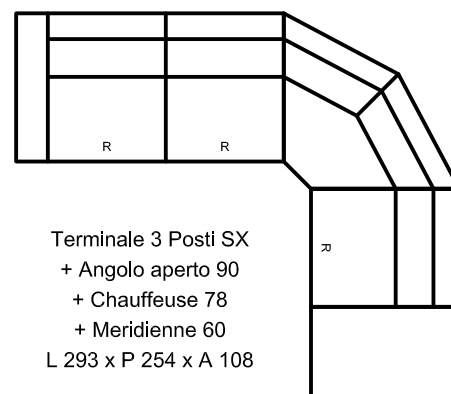

Poltrona Complementare  
RONNIE (Fissa o Girevole)  
L 92 x P 88 x A 88

Terminale 3 Posti (SX/DX)  
L 177 x P 98 x A 108  
(seduta 78cm)

Terminale 2 Posti (SX/DX) Term. 1 Posto 78 (SX/DX)  
L 137 x P 98 x A 108 (seduta 58cm)

Chaiselongue 78 (SX/DX)  
L 78 x P 160 x A 108 (sedute 58cm)

Angolo aperto 90  
L 116 x P 116 x A 108

## Esempi di configurazione

R

Opzione Relax Elettr.

Terminale 3 Posti SX + Chaiselongue 78 DX  
L 255 x P 160 x A 108

Terminale 3 Posti SX + Angolo aperto 90 + Term. 1 Posto 78 DX  
L 293 x P 194 x A 108

Terminale 3 Posti SX + Angolo aperto 90 + Chauffeuse 78 + Meridienne 60  
L 293 x P 254 x A 108

C

Opzione Comfort di seduta

Terminale 2 Posti SX + Chaiselongue 78 DX  
L 215 x P 160 x A 108

Terminale 2 Posti SX + Angolo aperto 90 + Term. 1 Posto 78 DX  
L 253 x P 194 x A 108

Terminale 2 Posti SX + Angolo aperto 90 + Chauffeuse 58 + Meridienne 60  
L 253 x P 234 x A 108