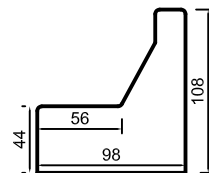

Profondità di seduta:56 cm

Altezza di seduta: 44 cm

Poltrona fissa RONNIE V	92	88	88
Poltrona girevole RONNIE V	92	88	88

# VIOLETTE

Home Cinema  
L 218 x P 110 x A 108

Alt. di seduta : 44 cm  
Prof. di seduta : 56 cm

3 Posti  
L 197 x P 98 x A 108

2 Posti  
L 157 x P 98 x A 108

Poltrona  
L 98 x P 98 x A 108

Poltrona Relax Alzapersona  
L 90 x P 98 x A 108

Poltrona Complementare  
RONNIE (Fissa o Girevole)  
L 92 x P 88 x A 88

Terminale 3 Posti (SX/DX)  
L 177 x P 98 x A 108  
(seduta 78cm)

Terminale 2 Posti (SX/DX) Term. 1 Posto 78 (SX/DX)  
L 137 x P 98 x A 108 (seduta 58cm)

Chaiselongue 78 (SX/DX)  
L 78 x P 160 x A 108 (sedute 58cm)

Angolo aperto 90  
L 116 x P 116 x A 108