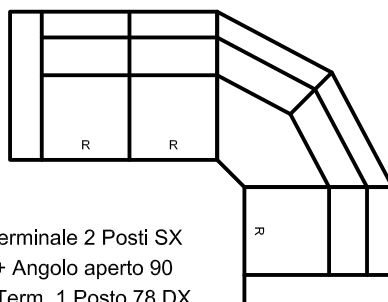

Poltrona Complementare  
RONNIE (Fissa o Girevole)  
L 92 x P 88 x A 88

Terminale 3 Posti (SX/DX)  
L 177 x P 98 x A 108  
(seduta 78cm)

Terminale 2 Posti (SX/DX) Term. 1 Posto 78 (SX/DX)  
L 137 x P 98 x A 108 (seduta 58cm)

Chaiselongue 78 (SX/DX)  
L 78 x P 160 x A 108 (sedute 58cm)

Angolo aperto 90  
L 116 x P 116 x A 108

## Esempi di configurazione

R

Opzione Relax Elettr.

Terminale 3 Posti SX + Chaiselongue 78 DX  
L 255 x P 160 x A 108

Terminale 3 Posti SX + Angolo aperto 90 + Term. 1 Posto 78 DX  
L 293 x P 194 x A 108

Terminale 3 Posti SX + Angolo aperto 90 + Chauffeuse 78 + Meridienne 60  
L 293 x P 254 x A 108

C

Opzione Comfort di seduta

Terminale 2 Posti SX + Chaiselongue 78 DX  
L 215 x P 160 x A 108

Terminale 2 Posti SX + Angolo aperto 90 + Term. 1 Posto 78 DX  
L 253 x P 194 x A 108

Terminale 2 Posti SX + Angolo aperto 90 + Chauffeuse 58 + Meridienne 60  
L 253 x P 234 x A 108