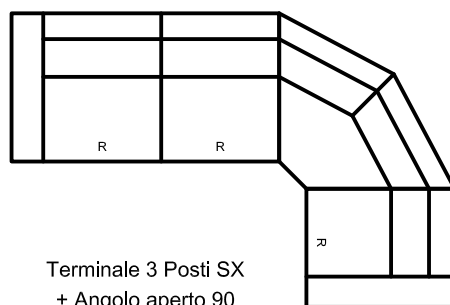

Poltrona Complementare  
RONNIE (Fissa o Girevole)  
L 92 x P 88 x A 88

Terminale 3 Posti (SX/DX)  
L 177 x P 98 x A 108  
(seduta 78cm)

Terminale 2 Posti (SX/DX) Term. 1 Posto 78 (SX/DX)  
L 137 x P 98 x A 108 (seduta 58cm)

L 78 x P 98 x A 108 (sedute 58cm)

Chauffeuse 78  
L 78 x P 98 x A 108

Chauffeuse 58  
L 58 x P 98 x A 108

Meridienne 60  
L 60 x P 98 x A 44

3 Posti Rapido  
L 205 x P 98/215 x A 108  
Materasso 140x190

Terminale 3 Posti (SX/DX) Rapido  
L 183 x P 98/215 x A 108  
Materasso 140x190

Chaiselongue 78 (SX/DX)  
L 78 x P 160 x A 108 (sedute 58cm)

Angolo aperto 90  
L 116 x P 116 x A 108

## Esempi di configurazione

R

Opzione Relax Elettr.

Terminale 3 Posti SX + Chaiselongue 78 DX  
L 255 x P 160 x A 108

Terminale 3 Posti SX + Angolo aperto 90 + Term. 1 Posto 78 DX  
L 293 x P 194 x A 108

Terminale 3 Posti SX + Angolo aperto 90 + Chauffeuse 78 + Meridienne 60  
L 293 x P 254 x A 108